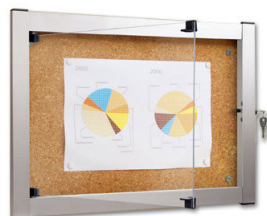

GABLOTA „MEDIA”

- gablota jednostronna,
- rama aluminiowa o szerokości 40 mm,
- drzwi otwierane na bok, ze szkła bezpiecznego o szerokości 4 mm,
- niewidoczny zamek, 2 kluczyki,
- spód z blachy cynkowanej elektrolitycznie, polakierowanej na biało,
- zamek zamontowany z prawej lub lewej strony,
- rama w kolorze srebrnym anodowanym, czarnym, bursztynowym, brązowym,
- dostępna w formacie: 2A4, 4A4, 6A4 i 9A4.

Wymiary w mm	Anodowana srebrna	RAL 9005 Czarna	RAL 3003 Czerwona	RAL 8015 Brązowa	Format A4	cena z rabatem 5% (netto)
h 382 x 512	504220	404223	404222	404221	2	330,60 zł
h 679 x 512	504240	404243	404242	404241	4	399,00 zł
h 715 x 722	504260	404263	404262	404261	6	460,75 zł
h 976 x 722	504290	404293	404292	404291	9	540,55 zł

Akcesoria:

Tablica wewnętrzna filcowa

numery katalogowe	2 A4	4 A4	6 A4	9 A4
502320	502320	502340	502360	502390
cena z rabatem 5% (netto PLN)	71,25	107,35	133,00	180,50

Tablica wewnętrzna korkowa

numery katalogowe	2 A4	4 A4	6 A4	9 A4
502120	502120	502140	502160	502190
cena z rabatem 5% (netto PLN)	71,25	107,35	133,00	180,50