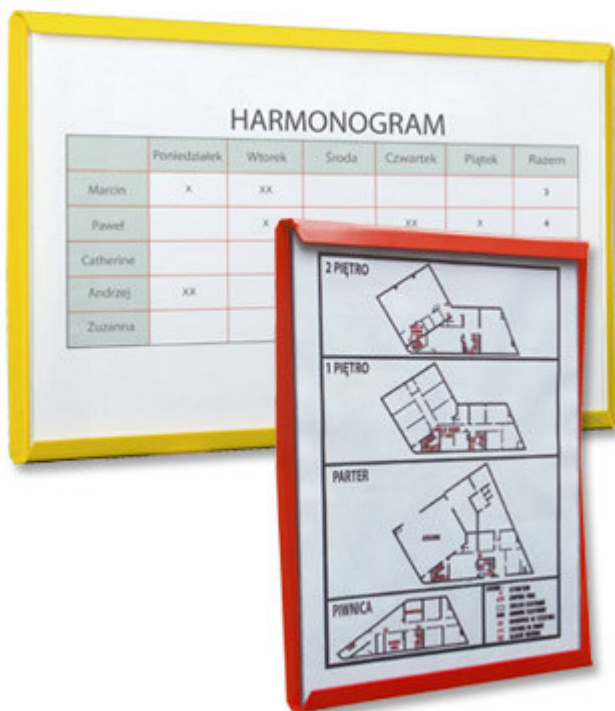

GABLOTA Z RAMĄ „SIMPLY”

- prosta i skuteczna,
- rama jednostronna z PCV w kolorze czerwonym, żółtym, zielonym lub białym,
- specyficzna forma ramy umożliwia umieszczenie informacji pod wybranym kątem – pozycja A lub B,
- 2 warstwy z pleksi odpornej na uderzenia, o grubości 4 mm dobrze utrzymują dokumenty – szybkie umieszczenie i doskonała prezentacja,
- aby zamknąć - przesunąć szybkę,
- dostępna w formacie: 1 A4 i 2 A4,

Wymiary w mm	Czerwona	Żółta	Zielona	Biała	Format A4	cena z rabatem 5% (netto PLN)
h 307x234	403015	403018	304016	304019	1	133,00 zł
h 307x444	403025	403028	403026	403029	2	180,50 zł