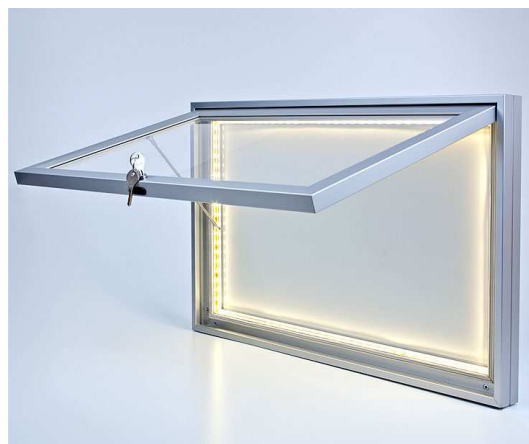

## GABLOTA NA WYMIAR „TOLI”

- aluminiowa rama o głębokości 40 mm
- wewnątrz powierzchnia magnetyczna
- drzwi otwierane na bok lub do góry
- oszklenie z tworzywa pleksi
- wodoodporna
- gablota jednostronna
- zamek „bezpieczeństwa”
- montaż na śruby
- na zewnątrz jak i do wewnątrz budynków
- **2 lata gwarancji**

**Do każdej gabloty istnieje możliwość montażu oświetlenia LED.**

Minimalny wymiar gabloty to 450x450 mm,  
Maksymalny wymiar gabloty to 2000x1300 mm

Gabloty są:

- jednodrzwiowe (otwierana na bok lub do góry)
- dwudrzwiowe (dwa skrzydła otwierane na boki)