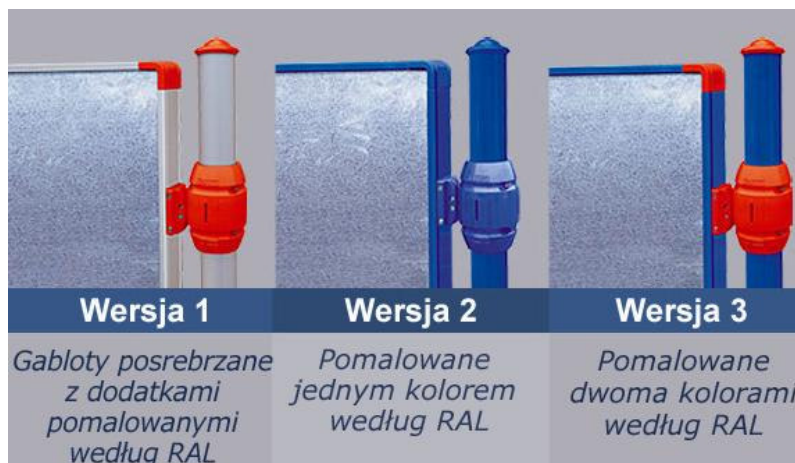

TABLICA OGŁOSZENIOWA

Tablica ogłoszeniowa wyposażona w blachę galwanizowaną jest idealnym narzędziem do komunikacji, w celu uniknięcia wywieszania ogłoszeń w miejscach do tego nieprzystosowanych.

- Do wyboru 4 gałki City, Agora, Kula lub Europa.
- Trzy wersje wykończeń, jeden lub dwa kolory. Wybór spośród dziesięciu kolorów (9 RAL + aluminium anodowane).
- Do wyboru dwie podstawy dekoracyjne podstawa 1 dla gałek Kula i Europa, podstawa 2 dla gałek City i Agora.
- Ozdobne mocowania tablic wykonane ze stopu aluminium, pozwalające na przedłużenie poprzez dołączenie kolejnej tablicy, tworzące razem kąt 90o.

Struktura

Rama aluminiowa o grubości 75 mm, wyposażona w dwie blachy galwanizowane do wywieszania ogłoszeń. Styropian pomiędzy dwoma blachami. Zaokrąglone narożniki z odlewu aluminiowego. Słupki Ø 76, z aluminium dla wersji 1 i ze stali dla wersji 2 i 3. Wysokość od ziemi 2500.

Montaż

Bezpośrednie scalenie z podłożem. Dołączona instrukcja montażu.

Cennik na następnej stronie.

Wersja 1. Rama i słupki posrebrzane, dodatki pomalowane wg RAL.

nr katalogowy	Rodzaj gabloty, powierzchnia afiszy	waga (kg)	cena z rabatem 5% (netto)
591000-3	Gablota dwustronna, wys.800x1200	71,5	3 412,00 zł
591030-3	Gablota dwustronna, wys.1200x800	71,5	3 412,00 zł
591060-3	Gablota dwustronna, wys.1200x1600	93,3	3 995,00 zł
591090-3	Gablota dwustronna, wys.1600x1200	93,3	3 995,00 zł